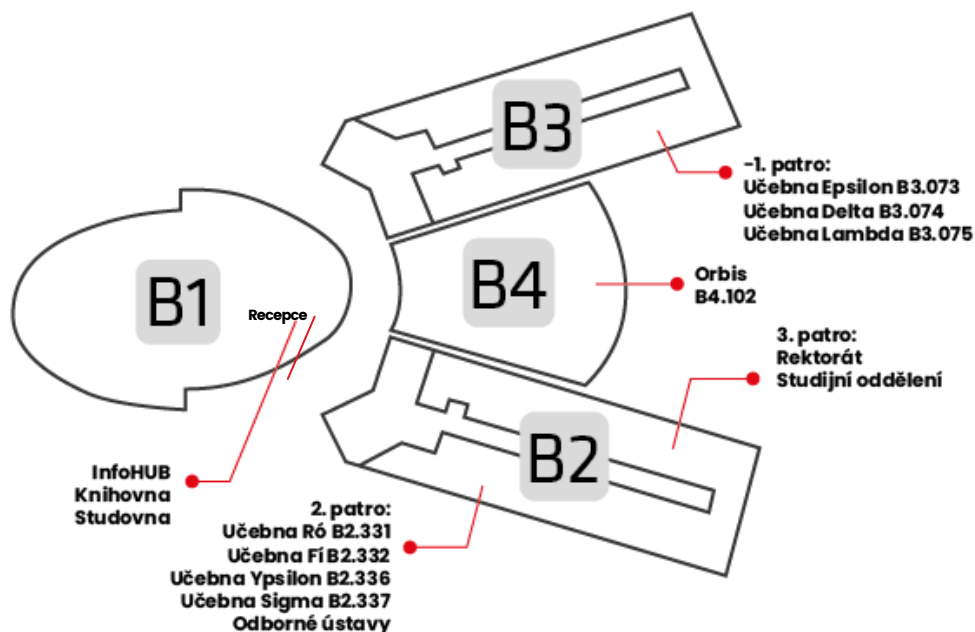

22/23

Co kde najdu?

Studentské karty ISIC

Karty ISIC/ALIVE jsou mezinárodními doklady prokazujícími status studenta, které studentům poskytují mnoho výhod. Všichni studenti mají povinnost tuto kartu vlastnit, protože se jedná o průkaz studenta MVŠO. Karty opravňují jejich držitele ke vstupu do učeben a dalších prostor MVŠO. Platnost karty je časově omezená na příslušný akademický rok. Validční známku na další akademický rok je možné objednat na sekretariátu školy. V případě ztráty karty neprodleně kontaktujte sekretariát.