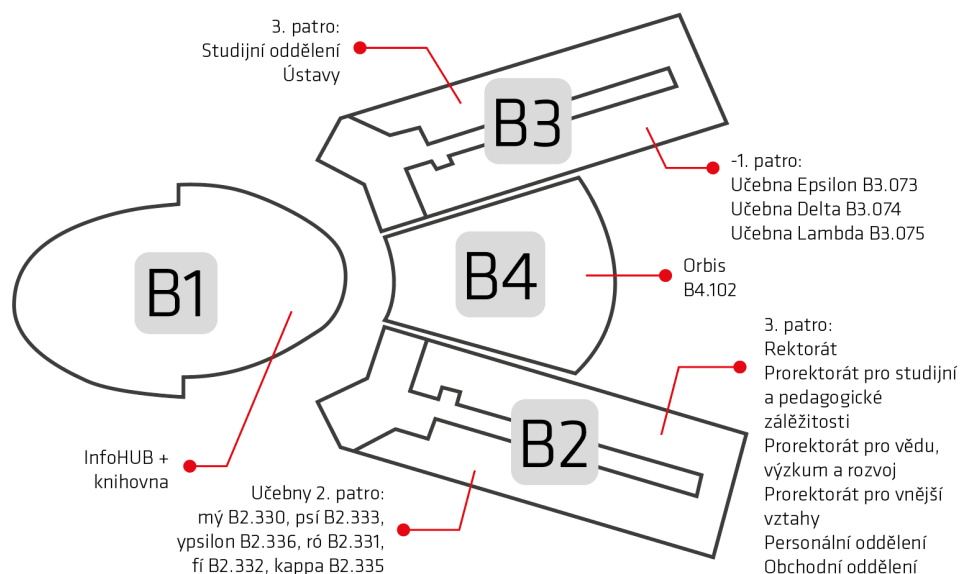

First Aid Kit

Průvodce prváka

20/21

Moravská vysoká škola Olomouc
tř. Kosmonautů 1288/1
mvso@mvso.cz

Studijní oddělení
studijni@mvso.cz
+420 587 332 361

Co kde najdete?

Studentské karty ISIC

Karty ISIC/ALIVE jsou mezinárodními doklady prokazujícími status studenta, které studentům poskytují mnoho výhod. Všichni studenti mají povinnost tuto kartu vlastnit, protože se jedná o průkaz studenta MVŠO. Karty opravňují jejich držitele ke vstupu do učeben a dalších prostor MVŠO. Platnost karty je časově omezená na příslušný akademický rok. Validační známku na další akademický rok je možné objednat v knihovně školy. V případě ztráty karty neprodleně informujte kontaktního pracovníka.